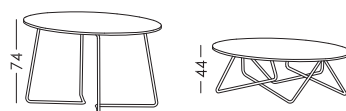

Couleurs plateau

Garantie

2 ans*
 *Prolongation de 6 mois, en activant la garantie dans le site web.

Dimensions

	Enya 140	Enya 160	Flavio 140	Flavio 160
Hauteur Table Salle à Manger	74 cm	74 cm	74 cm	74 cm
Hauteur Table Salon	44 cm	44 cm	44 cm	44 cm
Longueur	90 cm	90 cm	105 cm	105 cm
Largeur	140 cm	160 cm	140 cm	160 cm
Volume m3	0,70 cm	0,70 cm	0,70 cm	0,70 cm
Épaisseur plateau	19 cm	19 cm	19 cm	19 cm
Poids net	- cm	- cm	- cm	- cm

Emballage

Emballé avec plastique rétractable et protège-coins

Options pieds

Croquis

POP

POP est fabriqué par Fama Sofás, dont le système de qualité est certifié par Aenor et IQNET, selon la norme ISO 9001-2000, avec le numéro de certificat ER 0790/1999.