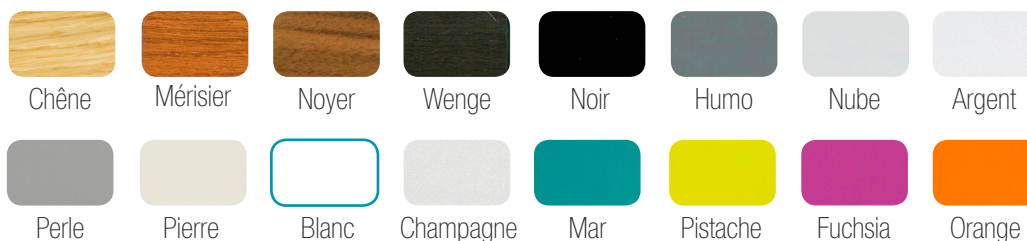

Modèle **POP**

Information Technique

Carcasse _____ Le bois et le pin en carton
 Plateau _____ Noyer standard
 Options des plateaux _____ Voir le tableau des couleurs
 Pieds _____ Pieds bois
 Options pieds _____ **Gris Foncé**, Nube, Light Grey, Marron y Chrome.
 Observation: _____ * Voulez-vous en savoir plus?
 Consultez les FAQs de notre site web

Couleurs plateau

Garantie

2 ans*
 *Prolongation de 6 mois, en activant la garantie dans le site web.

Dimensions

	Enya 140	Enya 160	Flavio 140	Flavio 160
Hauteur Table Salle à Manger	74 cm	74 cm	74 cm	74 cm
Hauteur Table Salon	44 cm	44 cm	44 cm	44 cm
Longueur	90 cm	90 cm	105 cm	105 cm
Largeur	140 cm	160 cm	140 cm	160 cm
Volume m3	0,70 cm	0,70 cm	0,70 cm	0,70 cm
Épaisseur plateau	19 cm	19 cm	19 cm	19 cm
Poids net	- cm	- cm	- cm	- cm