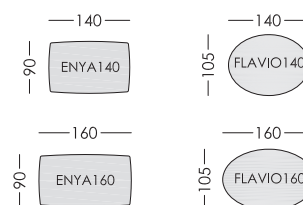

Modèle **POP**

Information Technique

Carcasse _____ Le bois et le pin en carton
 Plateau _____ Noyer standard
 Options des plateaux _____ Voir le tableau des couleurs
 Pieds _____ Pieds bois
 Options pieds _____ **Gris Foncé**, Nube, Light Grey, Marron y Chrome.
 Observation: _____ * Voulez-vous en savoir plus?
 Consultez les FAQs de notre site web

Couleurs plateau

Garantie

2 ans*
 *Prolongation de 6 mois, en activant la garantie dans le site web.

Dimensions

	Enya 140	Enya 160	Flavio 140	Flavio 160
Hauteur Table Salle à Manger	74 cm	74 cm	74 cm	74 cm
Hauteur Table Salon	44 cm	44 cm	44 cm	44 cm
Longueur	90 cm	90 cm	105 cm	105 cm
Largeur	140 cm	160 cm	140 cm	160 cm
Volume m3	0,70 cm	0,70 cm	0,70 cm	0,70 cm
Épaisseur plateau	19 cm	19 cm	19 cm	19 cm
Poids net	- cm	- cm	- cm	- cm

Emballage

Emballé avec plastique rétractable et protège-coins

Options pieds

Croquis

POP

POP est fabriqué par Fama Sofás, dont le système de qualité est certifié par Aenor et IQNET, selon la norme ISO 9001-2000, avec le numéro de certificat ER 0790/1999.